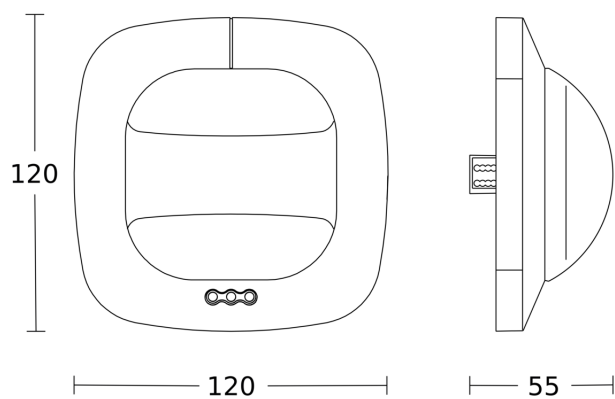

Dual HF

DALI-2 APC - plafondbinbouw
EAN 4007841 079499
art.nr. 079499

Maten 1

Maten 2